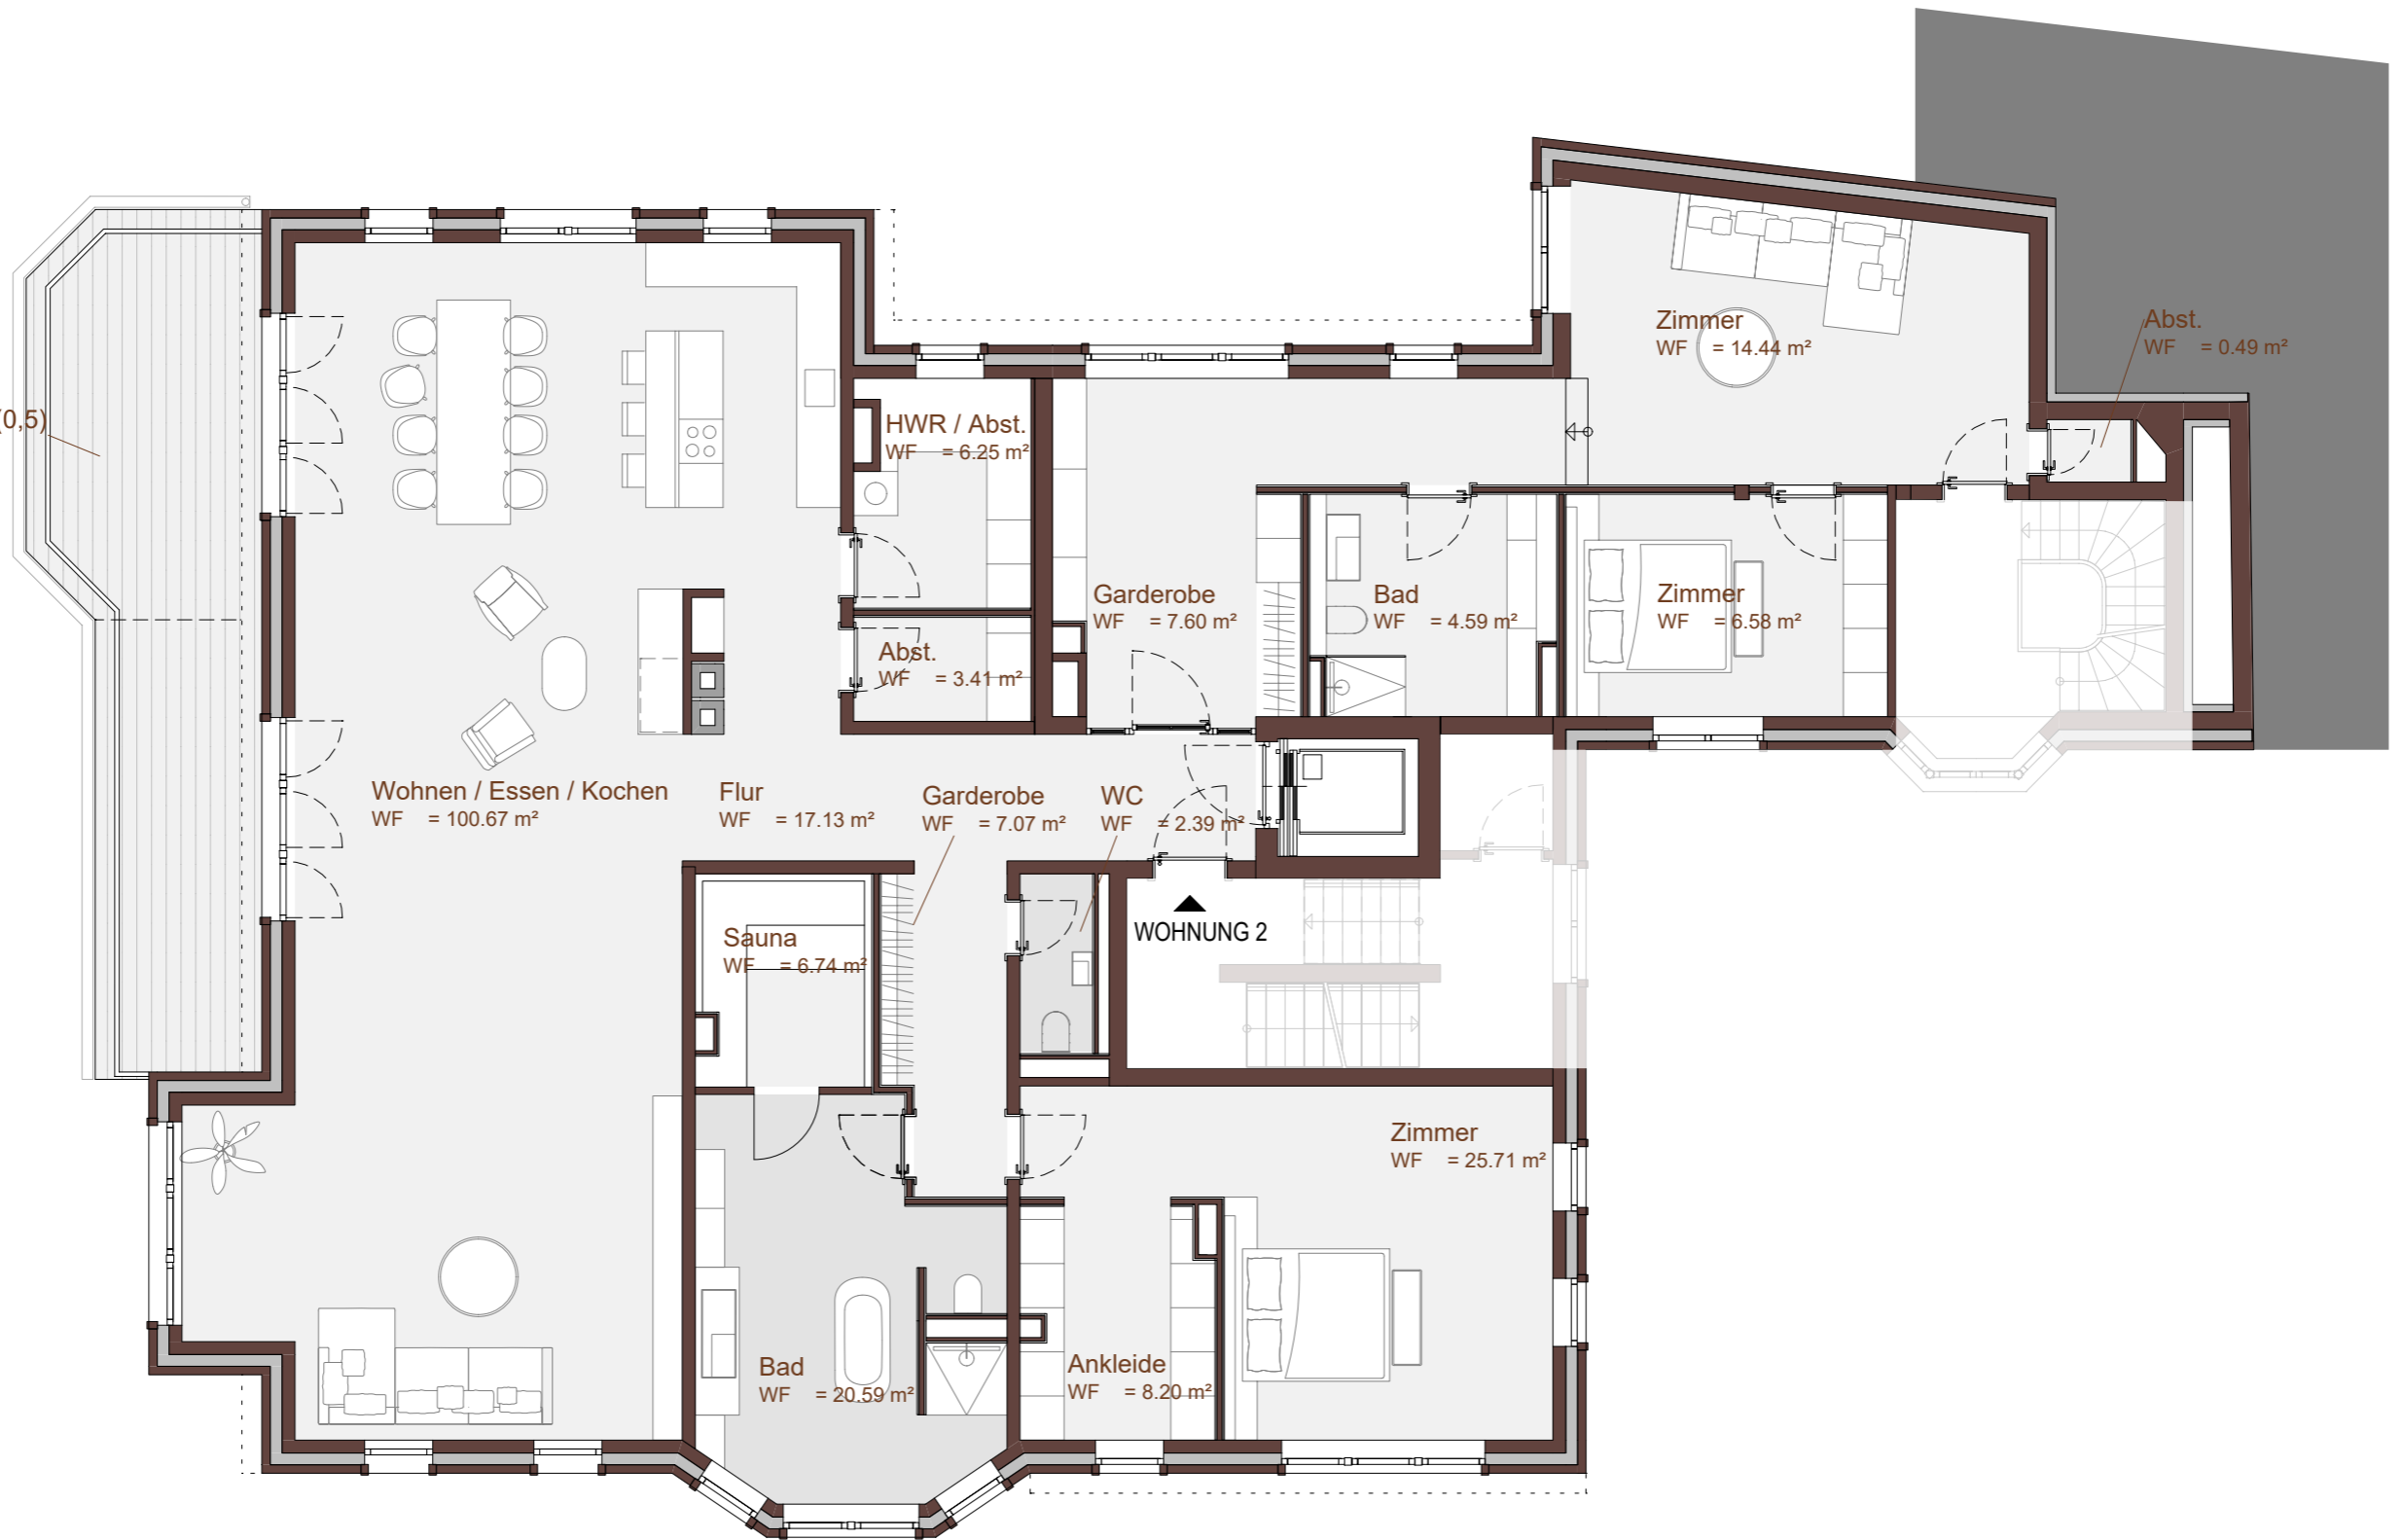

Dachterrasse / Balkon (0,5)  
WF = 13.09 m<sup>2</sup>

Wohnung 2

Variante 2