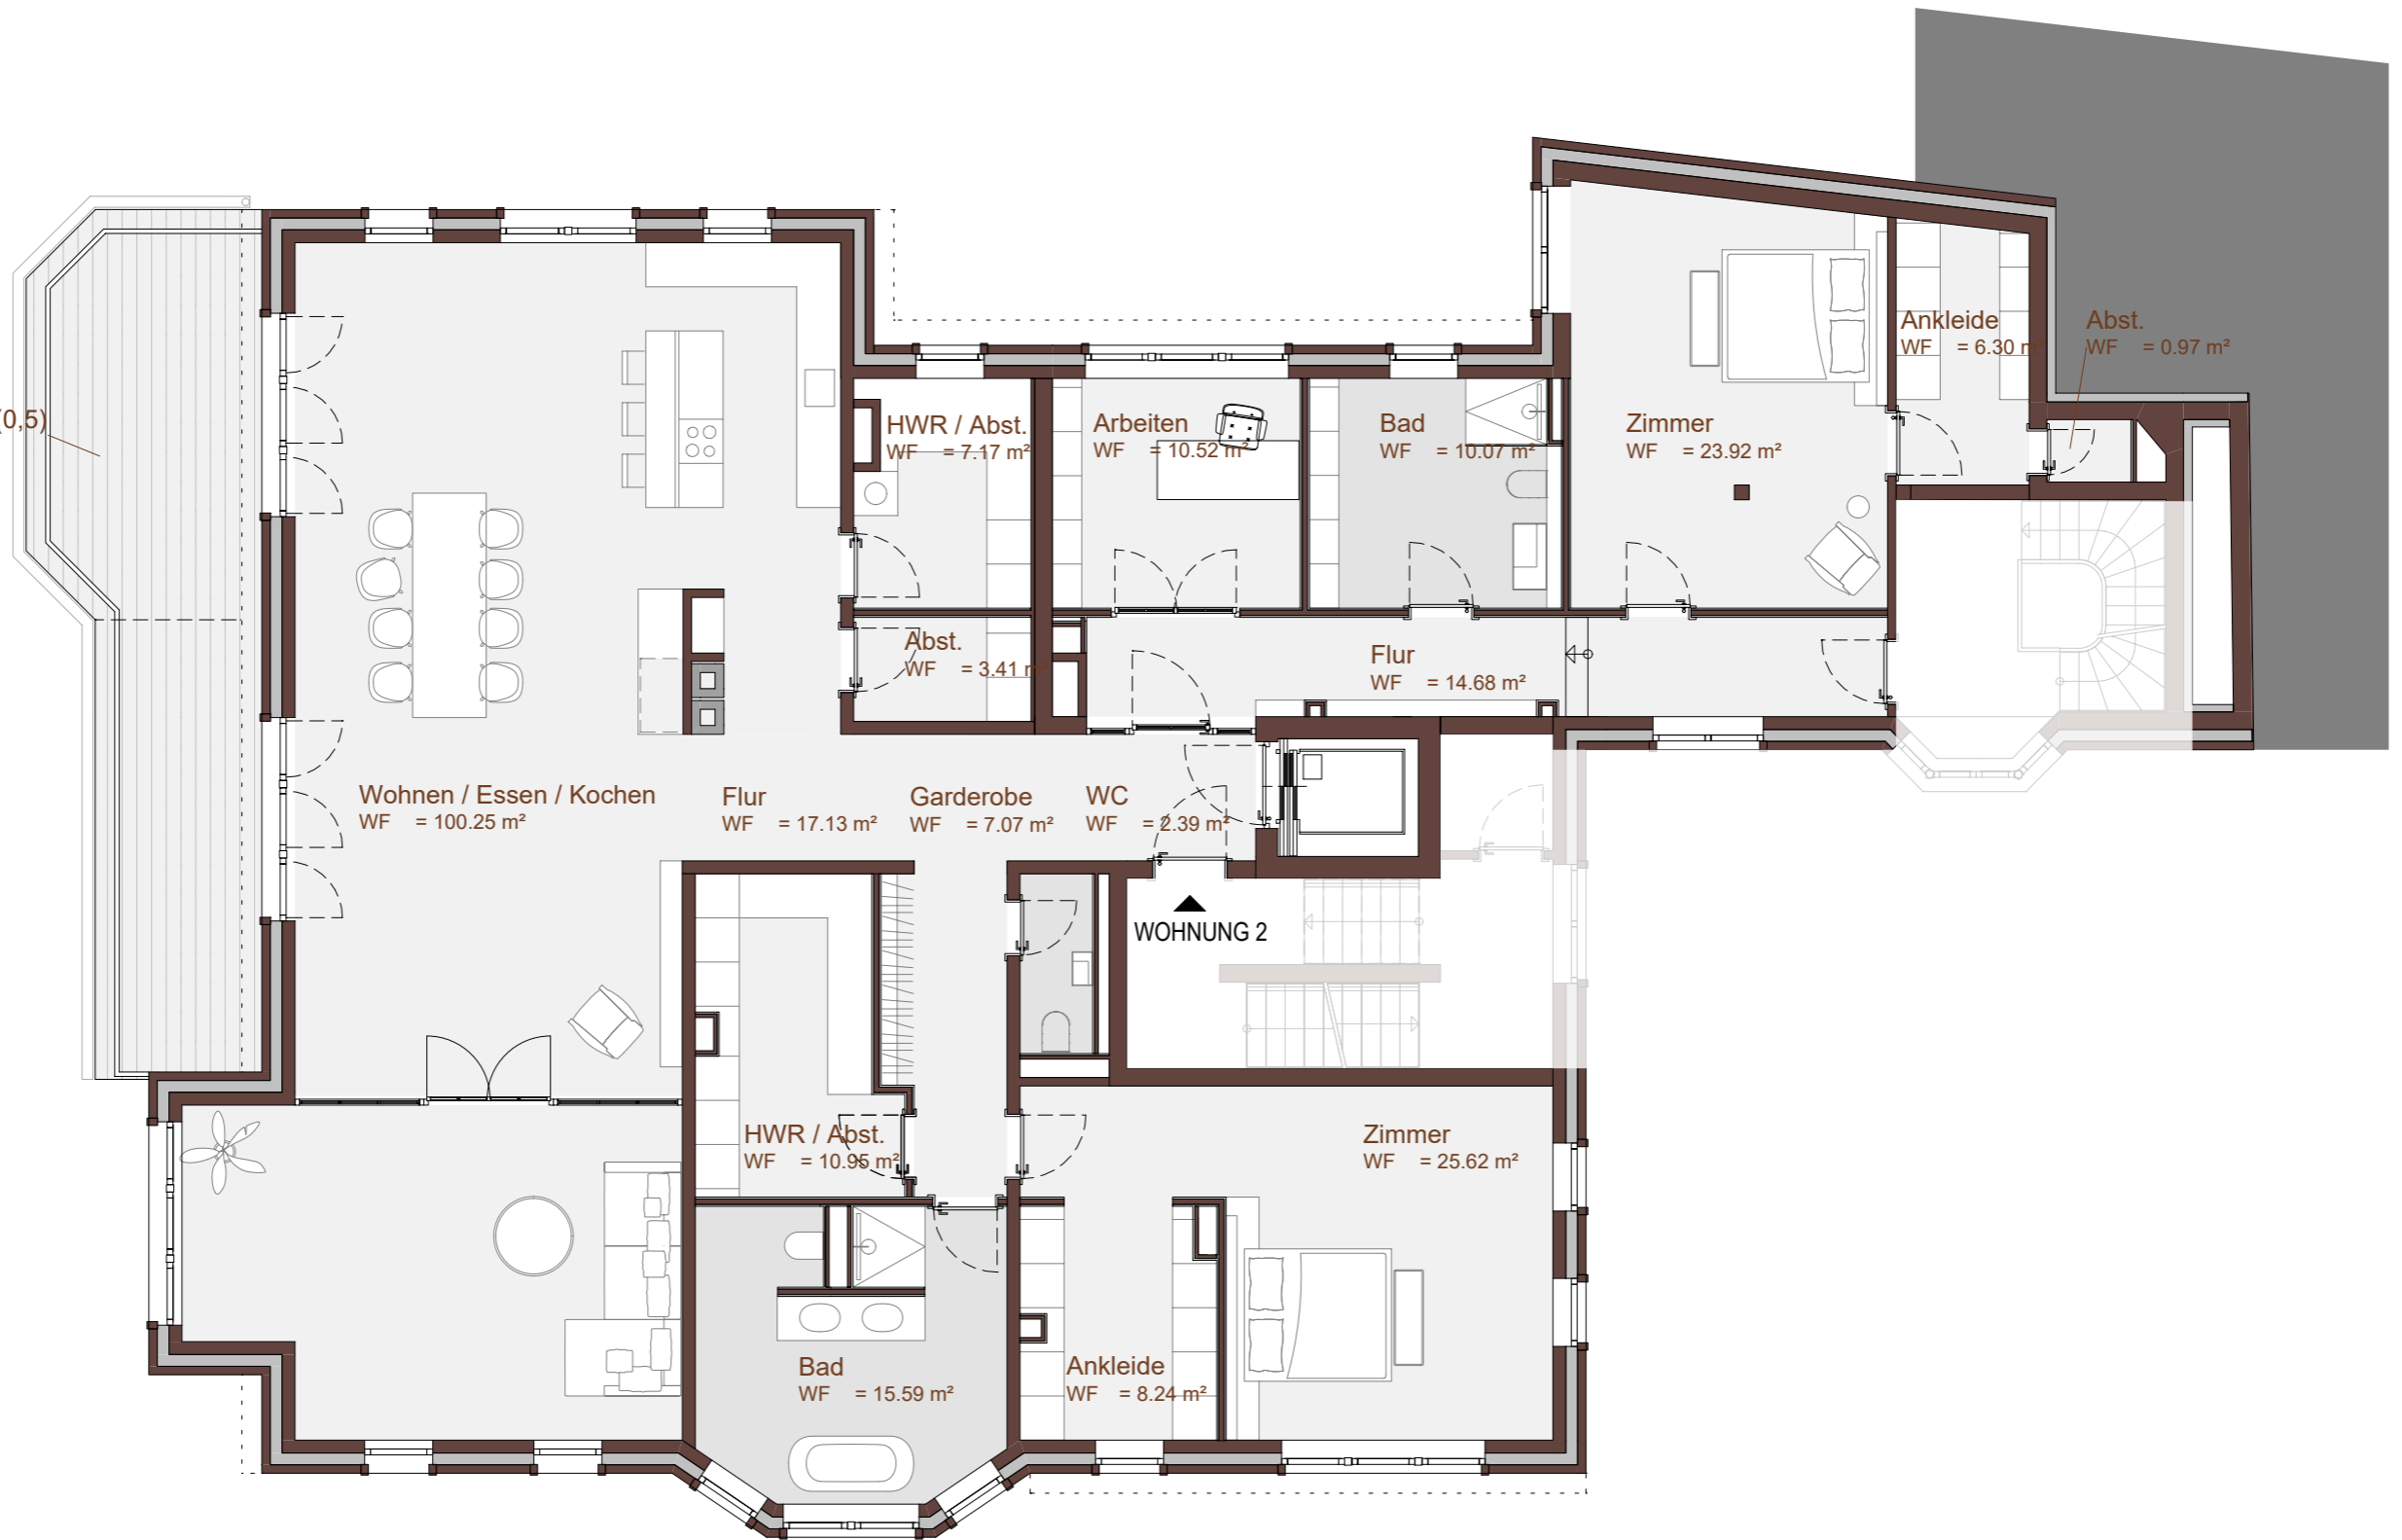

Dachterrasse / Balkon (0,5)
WF = 13.09 m²

Wohnung 2

Variante 3