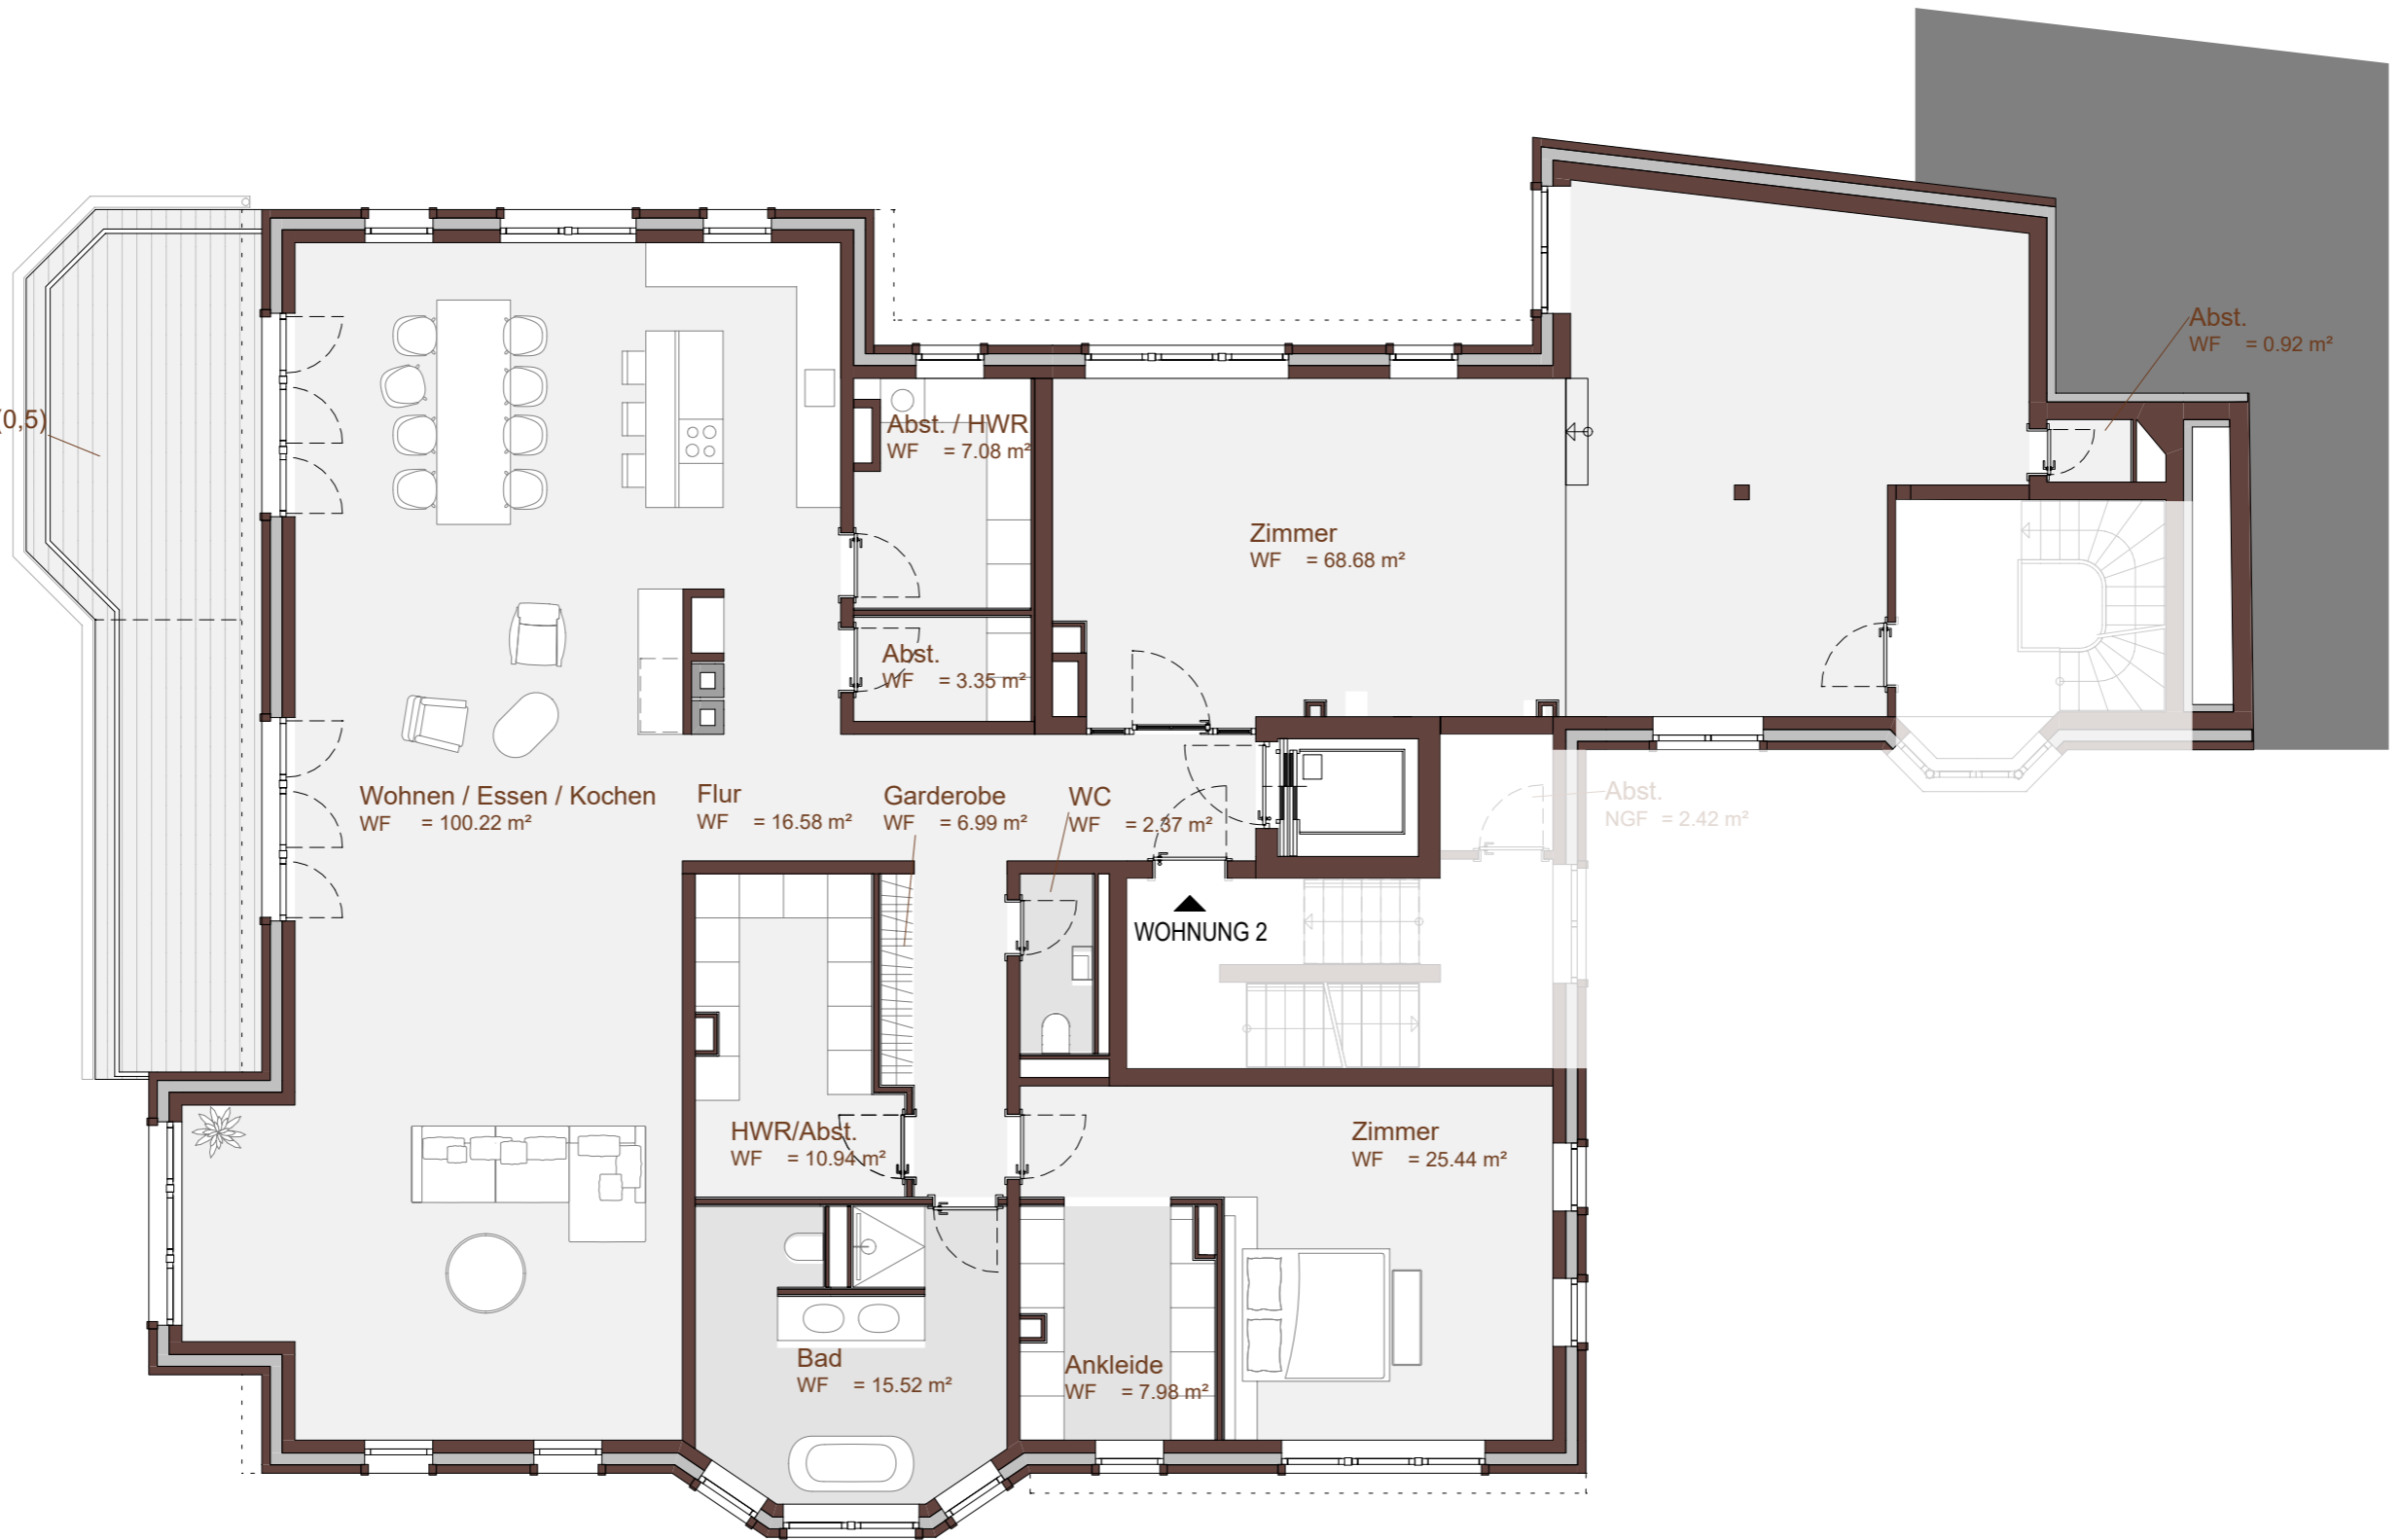

Dachterrasse / Balkon (0,5)  
WF = 13.09 m<sup>2</sup>

Wohnung 2

Variante 1